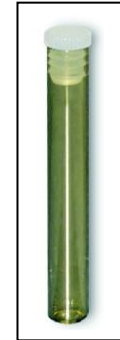

Gläser, Pergamintüten und Plastik-Cups für Globuli (leer)

1,5g Flachbodengläser Braunglas (L 5,3 x Ø 0,8cm inkl. Verschluss)

Globuli-Behälter aus PP-Kunststoff, farblos
Eppendorf-Reaktionsgefäße in verschiedenen Größen
0,5g bis 1,5g

Pergamin Tütchen (ohne Abbildung)